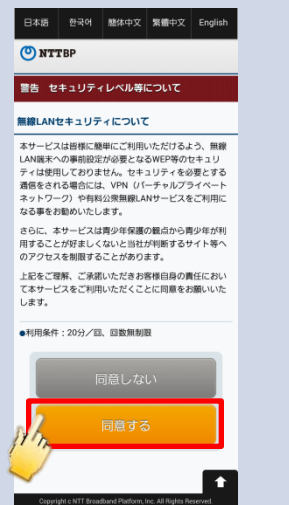

横浜ワールドポーターズ Free Wi-Fi接続ガイド(iOS)

①Wi-FiをONにし、
ネットワーク一覧選択画面から
「WORLDPORTERS」
をタップ

②「ブラウザ」アプリをタップし、
ブラウザを更新

③「インターネットに接続する」を
タップ
※初期登録済みの方は、⑧へ

④「利用登録」をタップ

⑤「同意する」をタップ

⑥メールアドレスを入力し、
「確認」をタップ

⑦メールアドレスを確認し、
「登録」をタップ

⑧「同意する」をタップ

⑨接続完了！