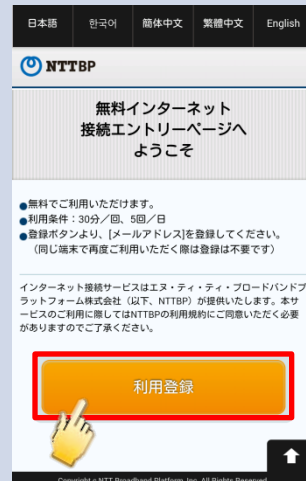

横浜ワールドポーターズ Free Wi-Fi接続ガイド(iOS)

①Wi-FiをONにし、
ネットワーク一覧選択画面から
「WORLDPORTERS」
をタップ

②「ブラウザ」アプリをタップし、
ブラウザを更新

③「インターネットに接続する」を
タップ
※初期登録済みの方は、⑧へ

④「利用登録」をタップ

⑤「同意する」をタップ

⑥メールアドレスを入力し、
「確認」をタップ

⑦メールアドレスを確認し、
「登録」をタップ

⑧「同意する」をタップ

⑨接続完了！