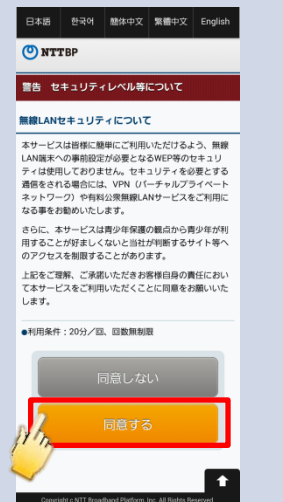

横浜ワールドポーターズ Free Wi-Fi接続ガイド (Android)

①Wi-FiをONにし、
ネットワーク一覧選択画面から
「WORLDPORTERS」
をタップ

②「ブラウザ」アプリをタップし、
ブラウザを更新

③「インターネットに接続する」を
タップ

※初期登録済みの方は、⑧へ

④「利用登録」をタップ

⑤「同意する」をタップ

⑥メールアドレスを入力し、
「確認」をタップ

⑦メールアドレスを確認し、
「登録」をタップ

⑧「同意する」をタップ

⑨接続完了！