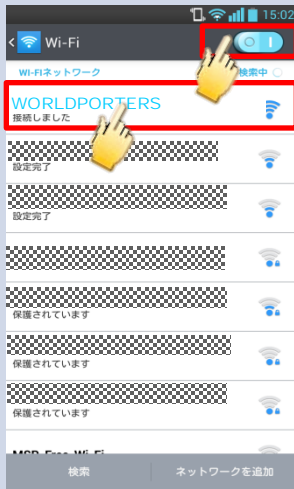

横浜ワールドポーターズ Free Wi-Fi接続ガイド (Android)

①Wi-FiをONにし、
ネットワーク一覧選択画面から
「WORLDPORTERS」
をタップ

②「ブラウザ」アプリをタップし、
ブラウザを更新

③「インターネットに接続する」を
タップ

※初期登録済みの方は、⑧へ

④「利用登録」をタップ

⑤「同意する」をタップ

⑥メールアドレスを入力し、
「確認」をタップ

⑦メールアドレスを確認し、
「登録」をタップ

⑧「同意する」をタップ

⑨接続完了！