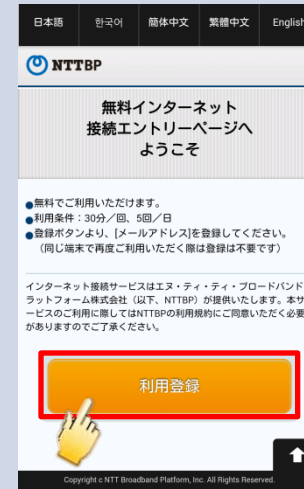

横浜ワールドポーターズ Free Wi-Fi接続ガイド (Android)

①Wi-FiをONにし、
ネットワーク一覧選択画面から
「WORLDPORTERS」
をタップ

②「ブラウザ」アプリをタップし、
ブラウザを更新

③「インターネットに接続する」を
タップ

※初期登録済みの方は、⑧へ

④「利用登録」をタップ

⑤「同意する」をタップ

⑥メールアドレスを入力し、
「確認」をタップ

⑦メールアドレスを確認し、
「登録」をタップ

⑧「同意する」をタップ

⑨接続完了！