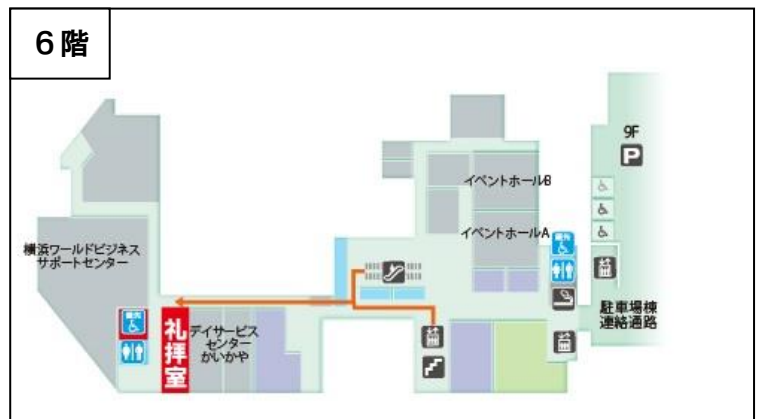

**横浜ワールドポーターズに****礼拝室「Prayer Room」プレイヤールーム誕生！****<2015年9月18日（金）新設について>**

横浜ワールドポーターズ（神奈川県横浜市中区新港 2-2-1、経営：株式会社横浜インポートマート）では、今後も拡大が予想される訪日外国人観光客の受け入れ環境を強化するため、お祈りを必要とするお客様のための「礼拝室（プレイヤールーム）」を、2015年9月18日（金）に新設いたします。

**★礼拝室（プレイヤールーム）概要★**

- 使用開始日 2015年9月18日（金）  
利用時間 10：30～21：00  
利用場所 6階（横浜ワールドビジネスサポートセンター前）  
利用方法 2階インフォメーションにお声がけの上、どなたでもご利用いただけます。  
面積 42.25㎡  
仕様  
\*天井に方角を表示  
\*男女礼拝スペースのためのパーテーションを用意  
\*隣接給湯室にお清め用の水場（男女兼用）を設置  
\*ムスリム向けのお祈り用マットとコンパスを貸出  
\*外国人向け観光情報パンフレット設置

**<横浜ワールドポーターズ 施設データ>**

所在地 神奈川県横浜市中区新港二丁目2番1号 TEL 045-222-2000(代表)  
URL <http://www.yim.co.jp>  
営業時間 ショッピング 10:30～21:00(一部異なる店舗がございます)  
レストラン&カフェ 11:00～23:00(一部異なる店舗がございます)  
シネマ 9:00～レイトショー終了まで(作品によって異なる場合もございます)